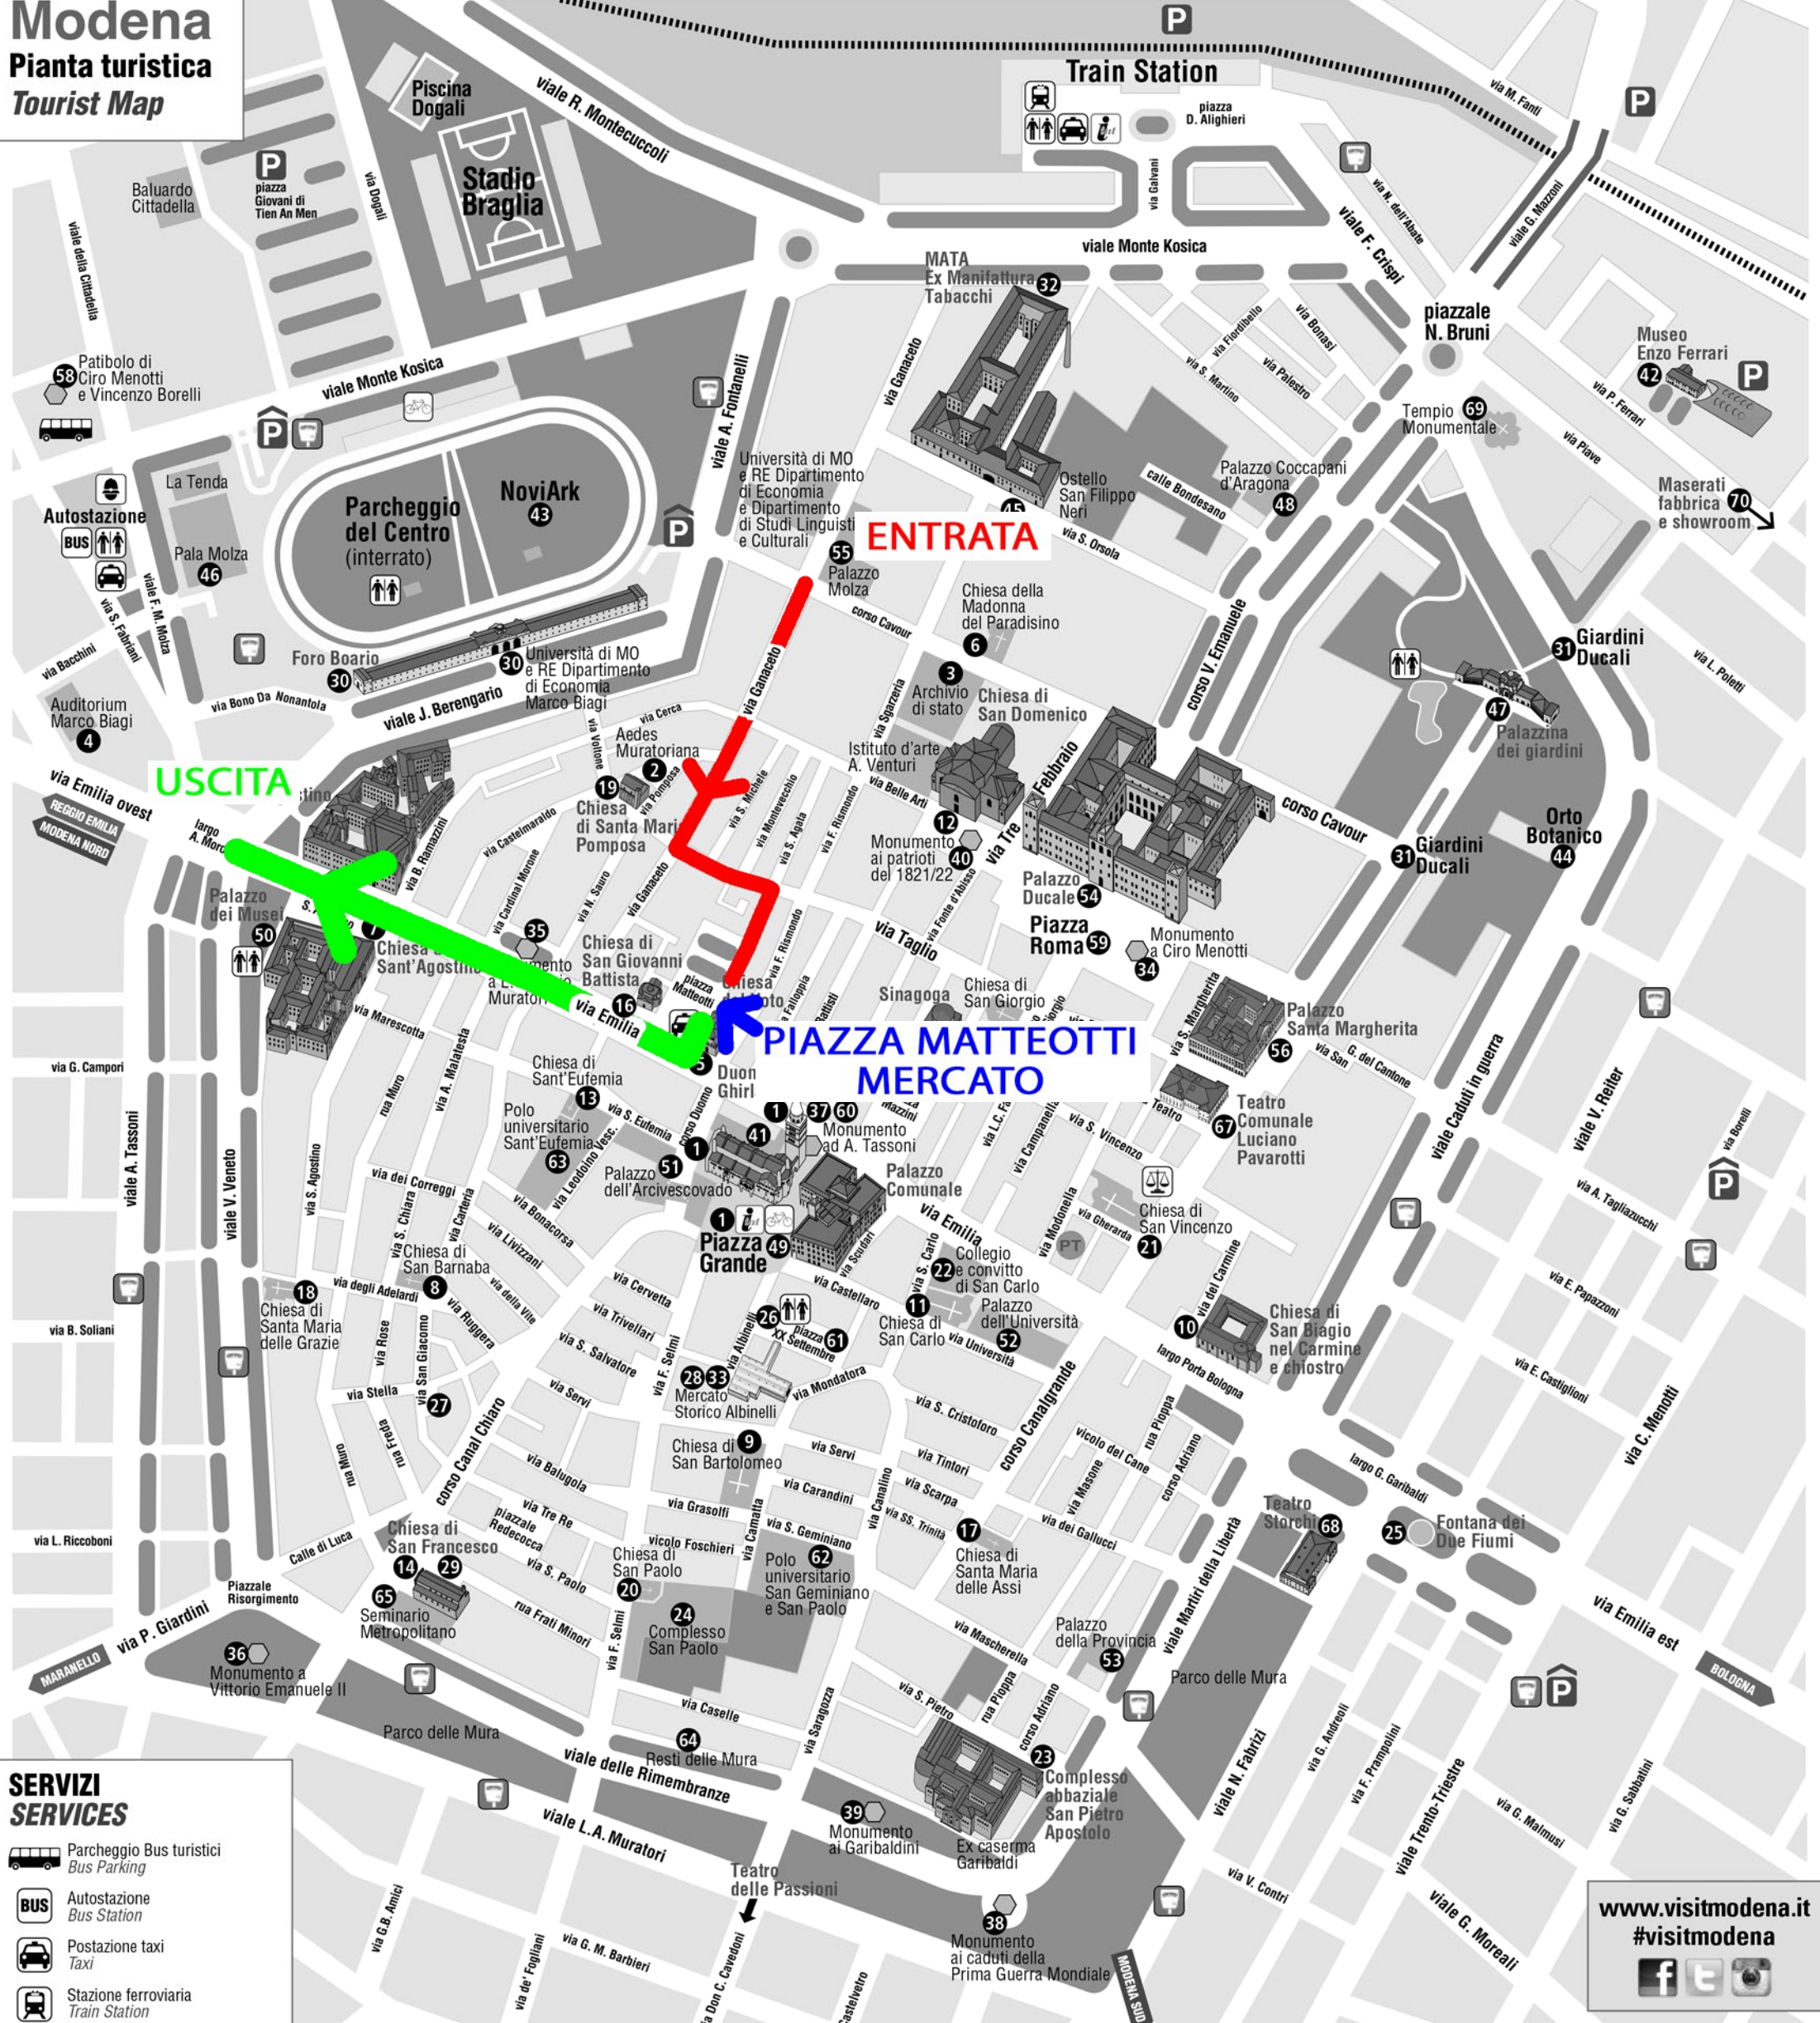

Modena

Pianta turistica

Tourist Map

SERVIZI SERVICES

- Parcheggio Bus turistici
Bus Parking
- Autostazione
Bus Station
- Postazione taxi
Taxi
- Stazione ferroviaria
Train Station
- Parcheggio a pagamento
Paying parking (pay & display)
- Parcheggio coperto a pagamento
Paying covered parking
- Parcheggio libero
Free parking
- Vigili urbani
Municipal Police
- Poste
Post Office
- Tribunale
Court
- WC
Toilettes
- Noleggio bici
Bike rental
- IAT ufficio turistico
Tourist information office
Ufficio principale/Main office
Piazza Grande, 14
tel/ph +39 0592032660
www.visitmodena.it